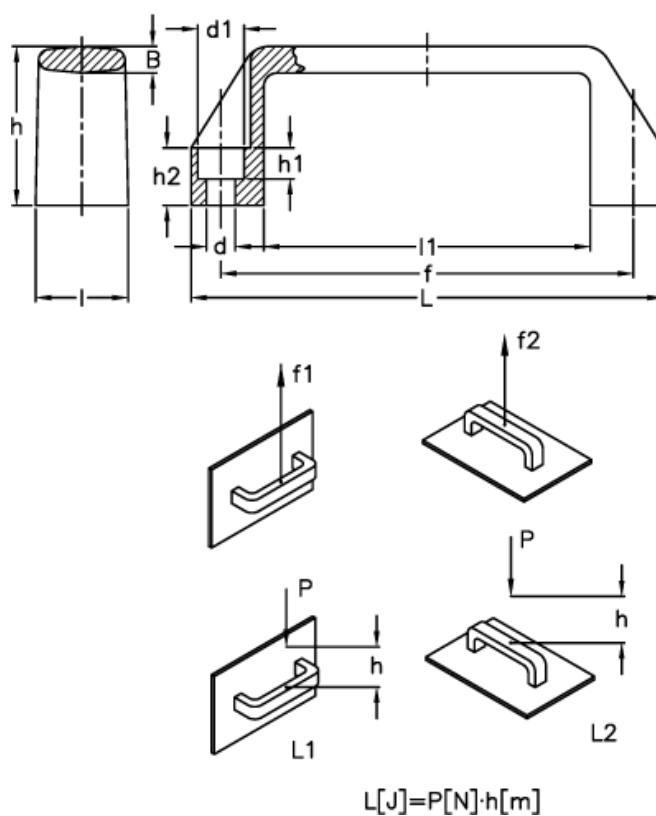

Varenummer: 2304150031
 Beskrivelse: E+G Bøjlegreb
 M.443/200 AE-V0

Mål

B	= 8.0	h2	= 17
d	= 8.5	l	= 28
d1	= 13.5	L	= 197
f	= 179 +/- 1	l1	= 153
F1 (N)	= 1400	L1 (J)	= 20
F2 (N)	= 2100	L2 (J)	= 13
h	= 50		
h1	= 8.5		